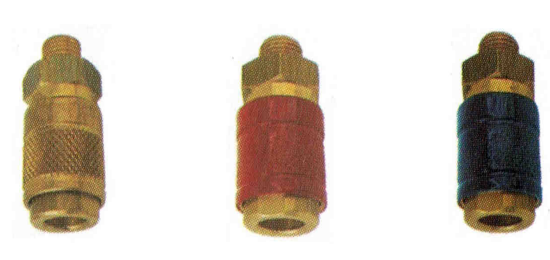

RACCORDI RAPIDI

FEMMINA DA PANNELLO CON PORTAGOMMA

ottone rosso blu

cod. art.	9140499	9040502	9140500	9040503	9140501	9040504
p.g mm	∅ 6	∅ 8	∅ 6	∅ 8	∅ 6	∅ 8
colore	ottone	ottone	rosso	rosso	blu	blu

FEMMINA DA PANNELLO FILETTO 1/8"

ottone rosso blu

cod. art.	9010085	9040506	9040507
p.g [mm]	∅ 6	∅ 8	∅ 6
colore	ottone	rosso	blu

MASCHIO VOLANTE

cod. art.	9010185	9010186	9010189
tubo ∅ mm	5	6	8

FEMMINA CON DADO

cod. art.	9010038	9240501	9010084
dado	1/4"	1/8"	3/8"

PORTAGOMMA CON DADO FILETTO 1/8"

cod. art.	9010039
∅ p.g. [mm]	8